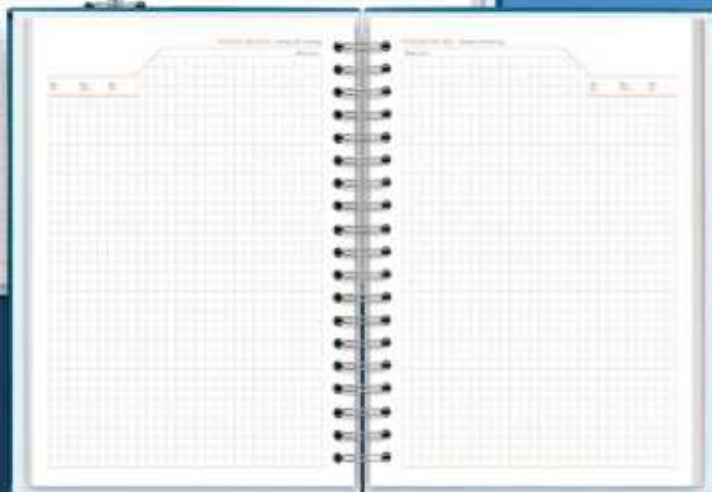

cuadernos corporativos

Tamaño
17,1 x 24,6 cm

Papel
Alta blancura
de 60 grs

Páginas
208

Tintas
Gris y naranja