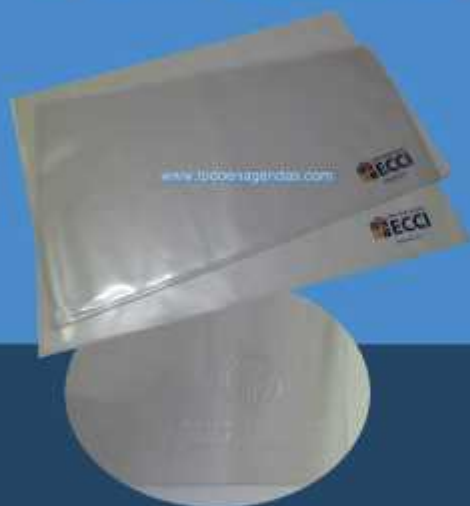

Tamaño: 17x24 cm
: 30 x 24 cm
: 25 x 35 cm
: A elección del cliente

Porta menús 1, 2 y 3 cuerpos

Menú con herraje
Bolsillos intercambiables

Pasacuentas

Bases o individuales
Porta vasos
Vades especiales

Porta Diplomas

Porta diploma de lujo
Interior en seda

Exterior en Cuero Agenda industrial
Logotipo repujado o estampado
interior cartón de 1.5 mm
Interior forrado en seda

Cara 1: bolsillo para fotos o acta de grado
cara 2: 4 Esquinas para insertar diploma o documento
Costura en el Borde

PORTA DIPLOMA DE TRES CUERPOS INTERIOR EN SEDA O MANUFACTURA

Exterior en Cuero Agenda industrial
Logotipo repujado o estampado
interior cartón de 1.5 mm
Interior forrado en seda
Costura en el Borde

**BOLSILLOS PORTADIPLOMAS
EN VINILO TRANSPARENTE**

PORTA DIPLOMA DE UN CUERPO

**PORTA DIPLOMA DE DOS CUERPOS
INTERIOR EN MANUFACTURA**

Exterior en Cuero Agenda industrial
Logotipo repujado o estampado
interior cartón de 1.5 mm
Interior forrado en Plástico manufactura
Cara 1: bolsillo para fotos o acta de grado
cara 2: 4 Esquinas para insertar diploma o documento
Costura en el Borde