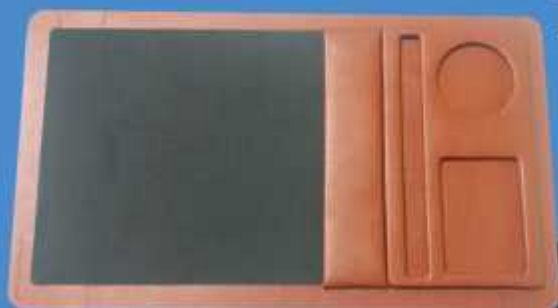

Tamaño: 17x24 cm
: 30 x 24 cm
: 25 x 35 cm
: A elección del cliente

Porta menús 1, 2 y 3 cuerpos

Menú con herraje
Bolsillos intercambiables

Pasacuentas

Bases o individuales
Porta vasos
Vades especiales

Porta Diplomas

Porta diploma de lujo
Interior en seda

Exterior en Cuero Agenda industrial
Logotipo repujado o estampado
interior cartón de 1.5 mm
Interior forrado en seda

Cara 1: bolsillo para fotos o acta de grado
cara 2: 4 Esquinas para insertar diploma o documento
Costura en el Borde