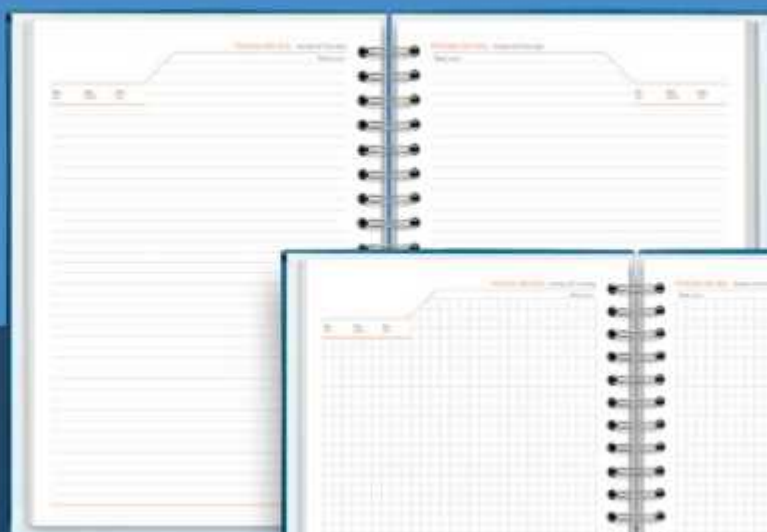

cuadernos corporativos

Tamaño
17,1 x 24,6 cm

Papel
Alta blancura
de 60 grs

Páginas
208

Tintas
Gris y naranja