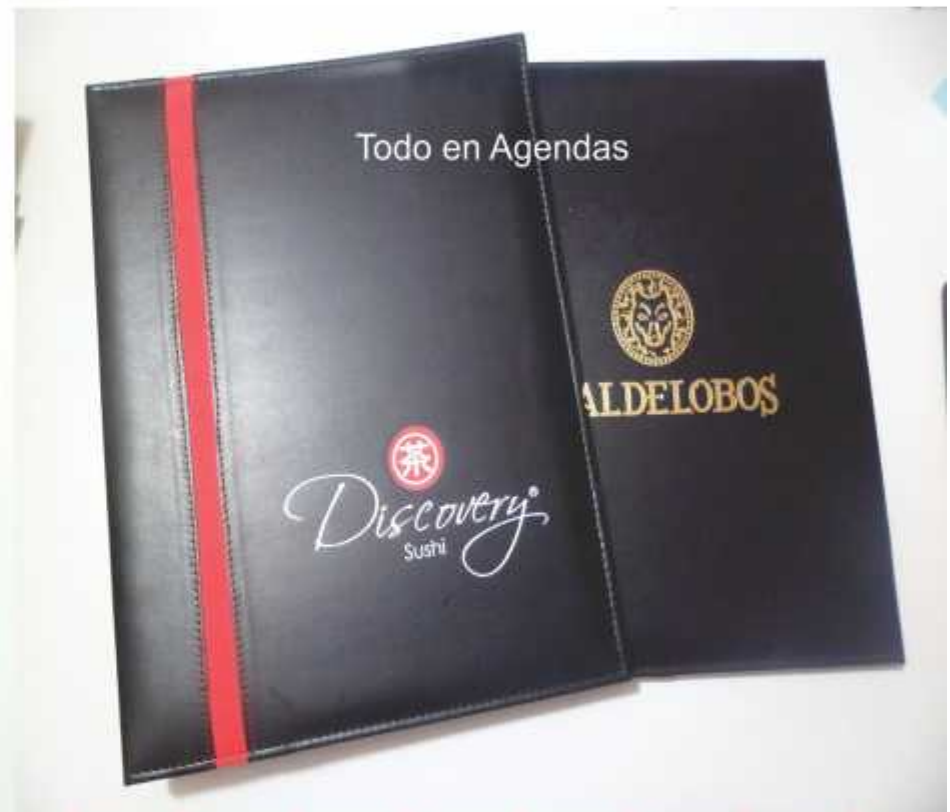

# Porta Menús

Todo en Agendas

[www.todoenagendas.com](http://www.todoenagendas.com)

Tel.: 777 39 18 \* Bogotá - Colombia

# Menú Tapa Bicolor